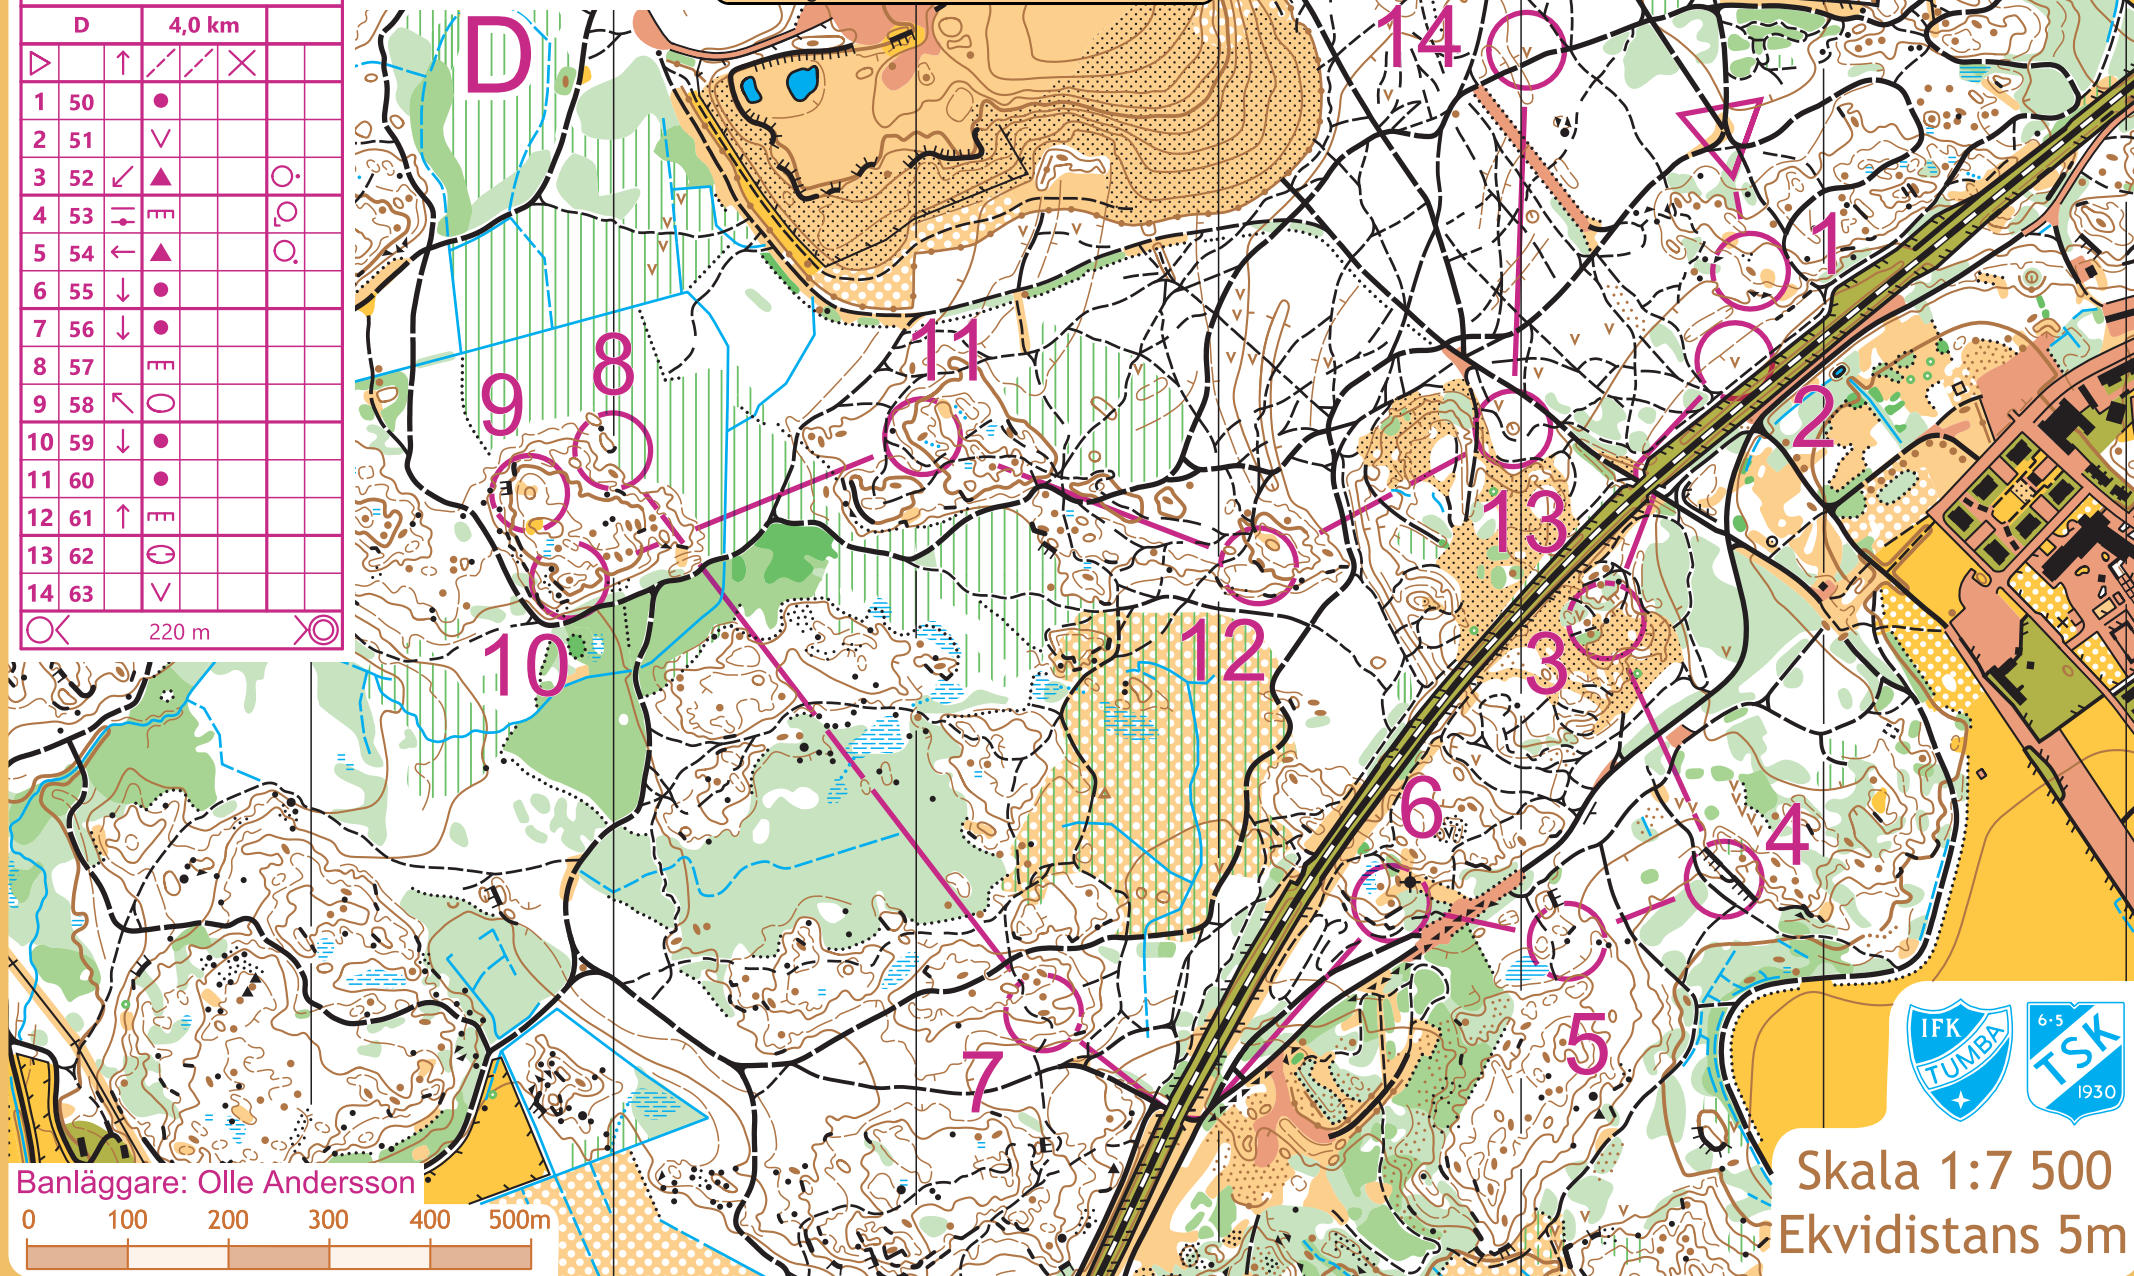

Utsnitt ur:  
**Tumba-Tullinge**

Utgiven av Botkyrka-Salem kartkommitté.

Utgåva 2023.

Grundmaterial: Laserdata från Lantmäteriet  
 Geodata från Botkyrka kommun  
 Kartritare: Fredrik Ahnlén (2020-2022)  
 Mats Käll (2020-2022)  
 Upphovsrätt: Botkyrka Salem kartkommitté  
 Kartförsäljning: <http://www.tullingesk.se/kartor>  
 Datum utgåva: 2023-01-28

Veckans bana

D	4,0 km				
▷	↑	↘	↙	×	
1 50	●				
2 51	∇				
3 52	↙	▲			○
4 53	↔	≡			○
5 54	←	▲			○
6 55	↓	●			
7 56	↓	●			
8 57	≡				
9 58	↖	○			
10 59	↓	●			
11 60	●				
12 61	↑	≡			
13 62	⊖				
14 63	∇				

○ 220 m ○

10/6 - 25/6 2023

Banläggare: Olle Andersson

Skala 1:7 500  
 Ekvidistans 5m