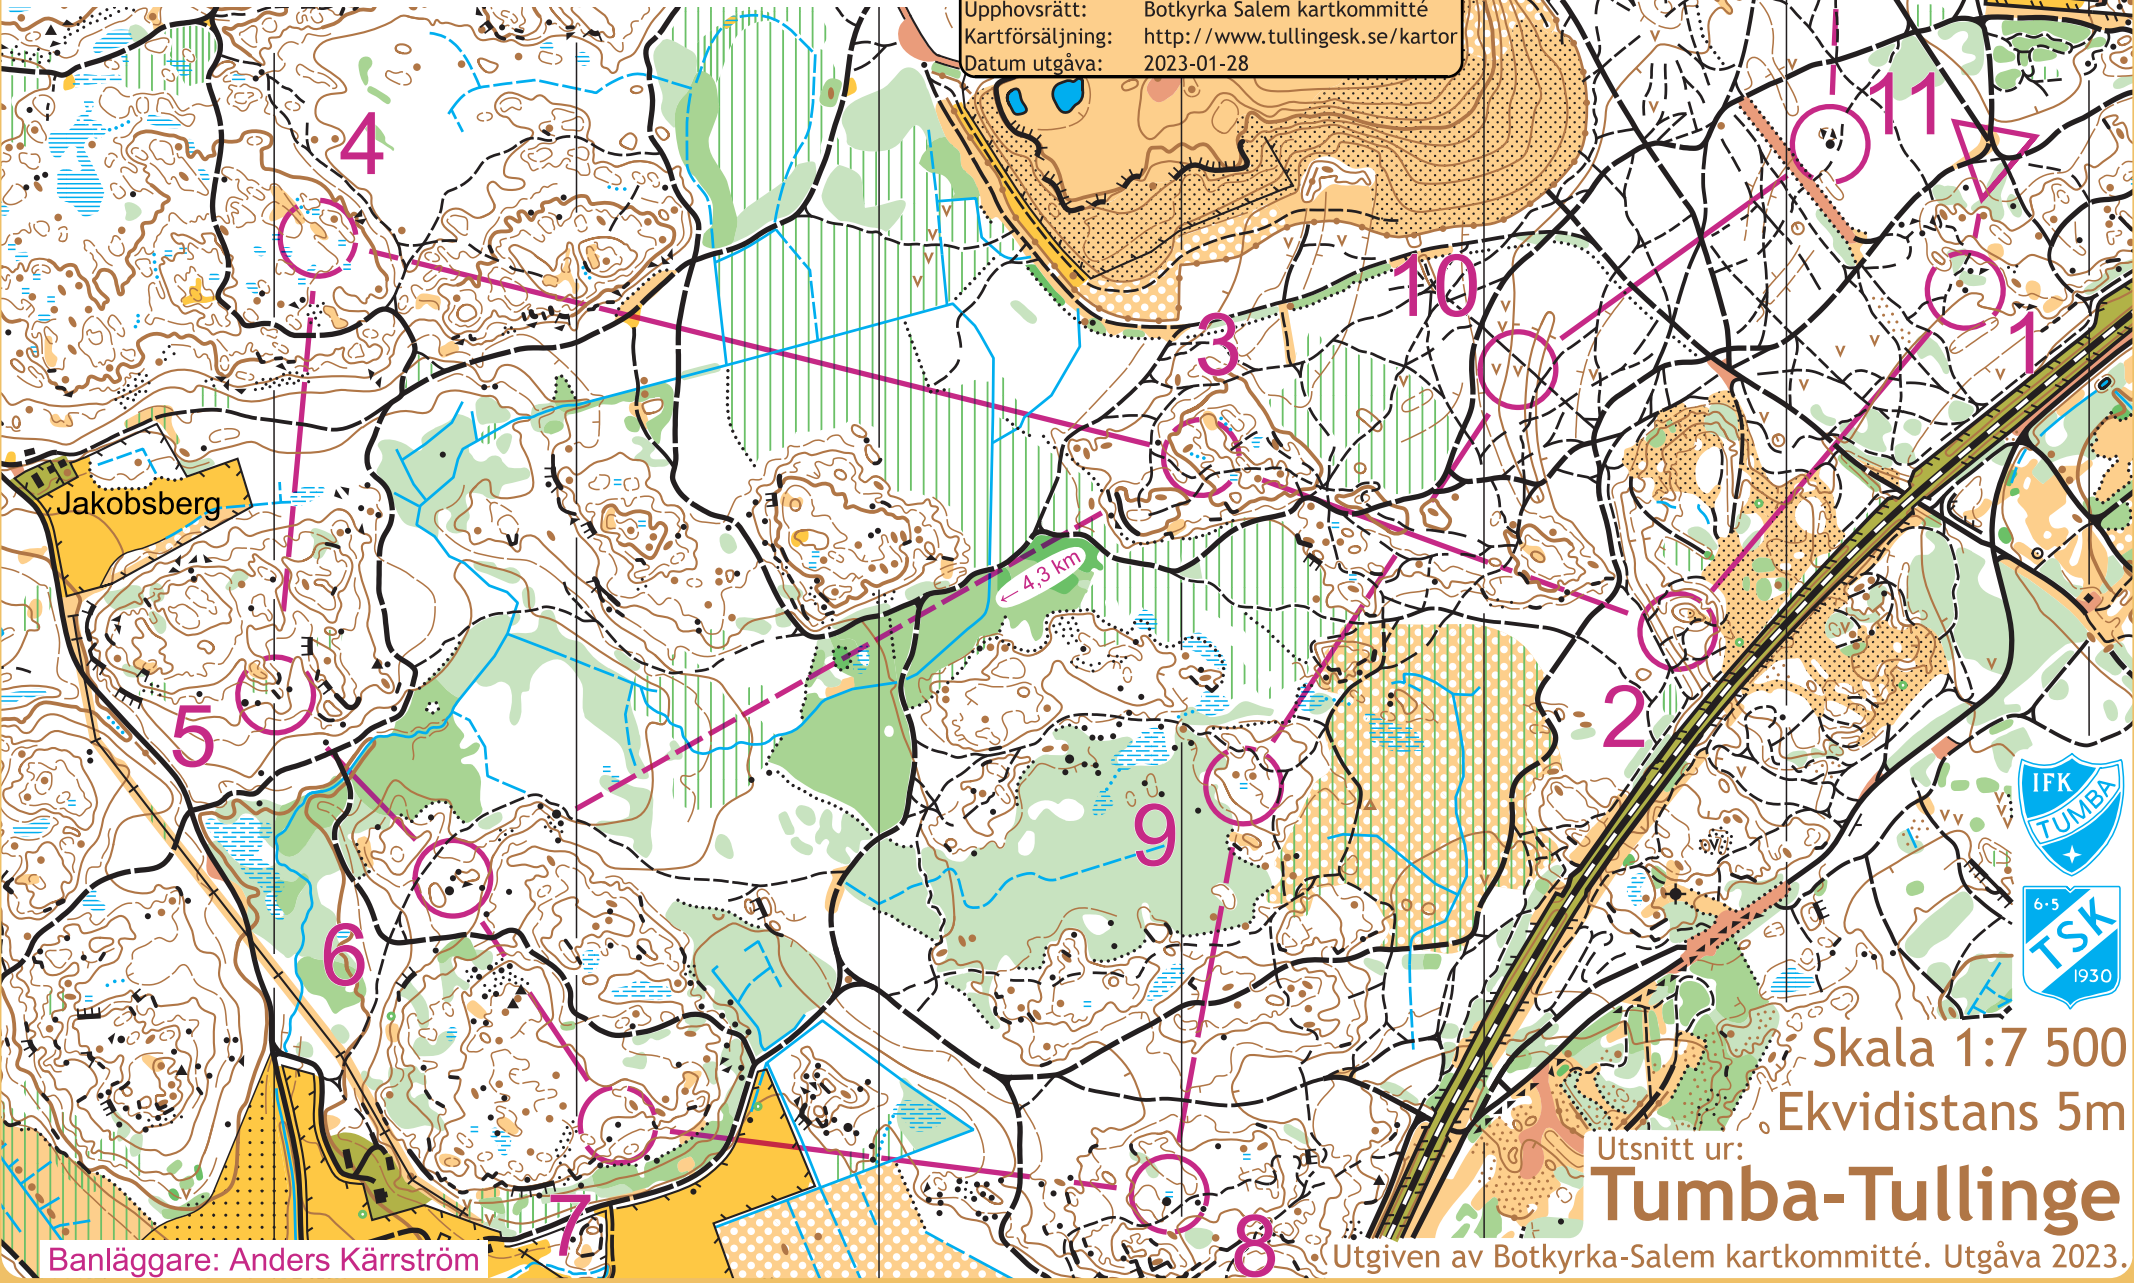

Veckans bana				
C	5,0 km			
▷	↘	↗	✕	♀
1 31	↙	▲		○
2 32	↘	∩		
3 33	↗		Q	
4 34	∩			
5 35	↓	≡	L	
6 36	≡	▲	○	
7 37	↗	▲	○	

Grundmaterial: Laserdata från Lantmäteriet
 Geodata från Botkyrka kommun
 Kartritare: Fredrik Ahnlén (2020-2022)
 Mats Käll (2020-2022)
 Upphovsrätt: Botkyrka Salem kartkommitté
 Kartförsäljning: <http://www.tullingsesk.se/kartor>
 Datum utgåva: 2023-01-28

Banläggare: Anders Kärrström

Skala 1:7 500
 Ekvidistans 5m

Utsnitt ur:
Tumba-Tullinge

Utgiven av Botkyrka-Salem kartkommitté. Utgåva 2023.