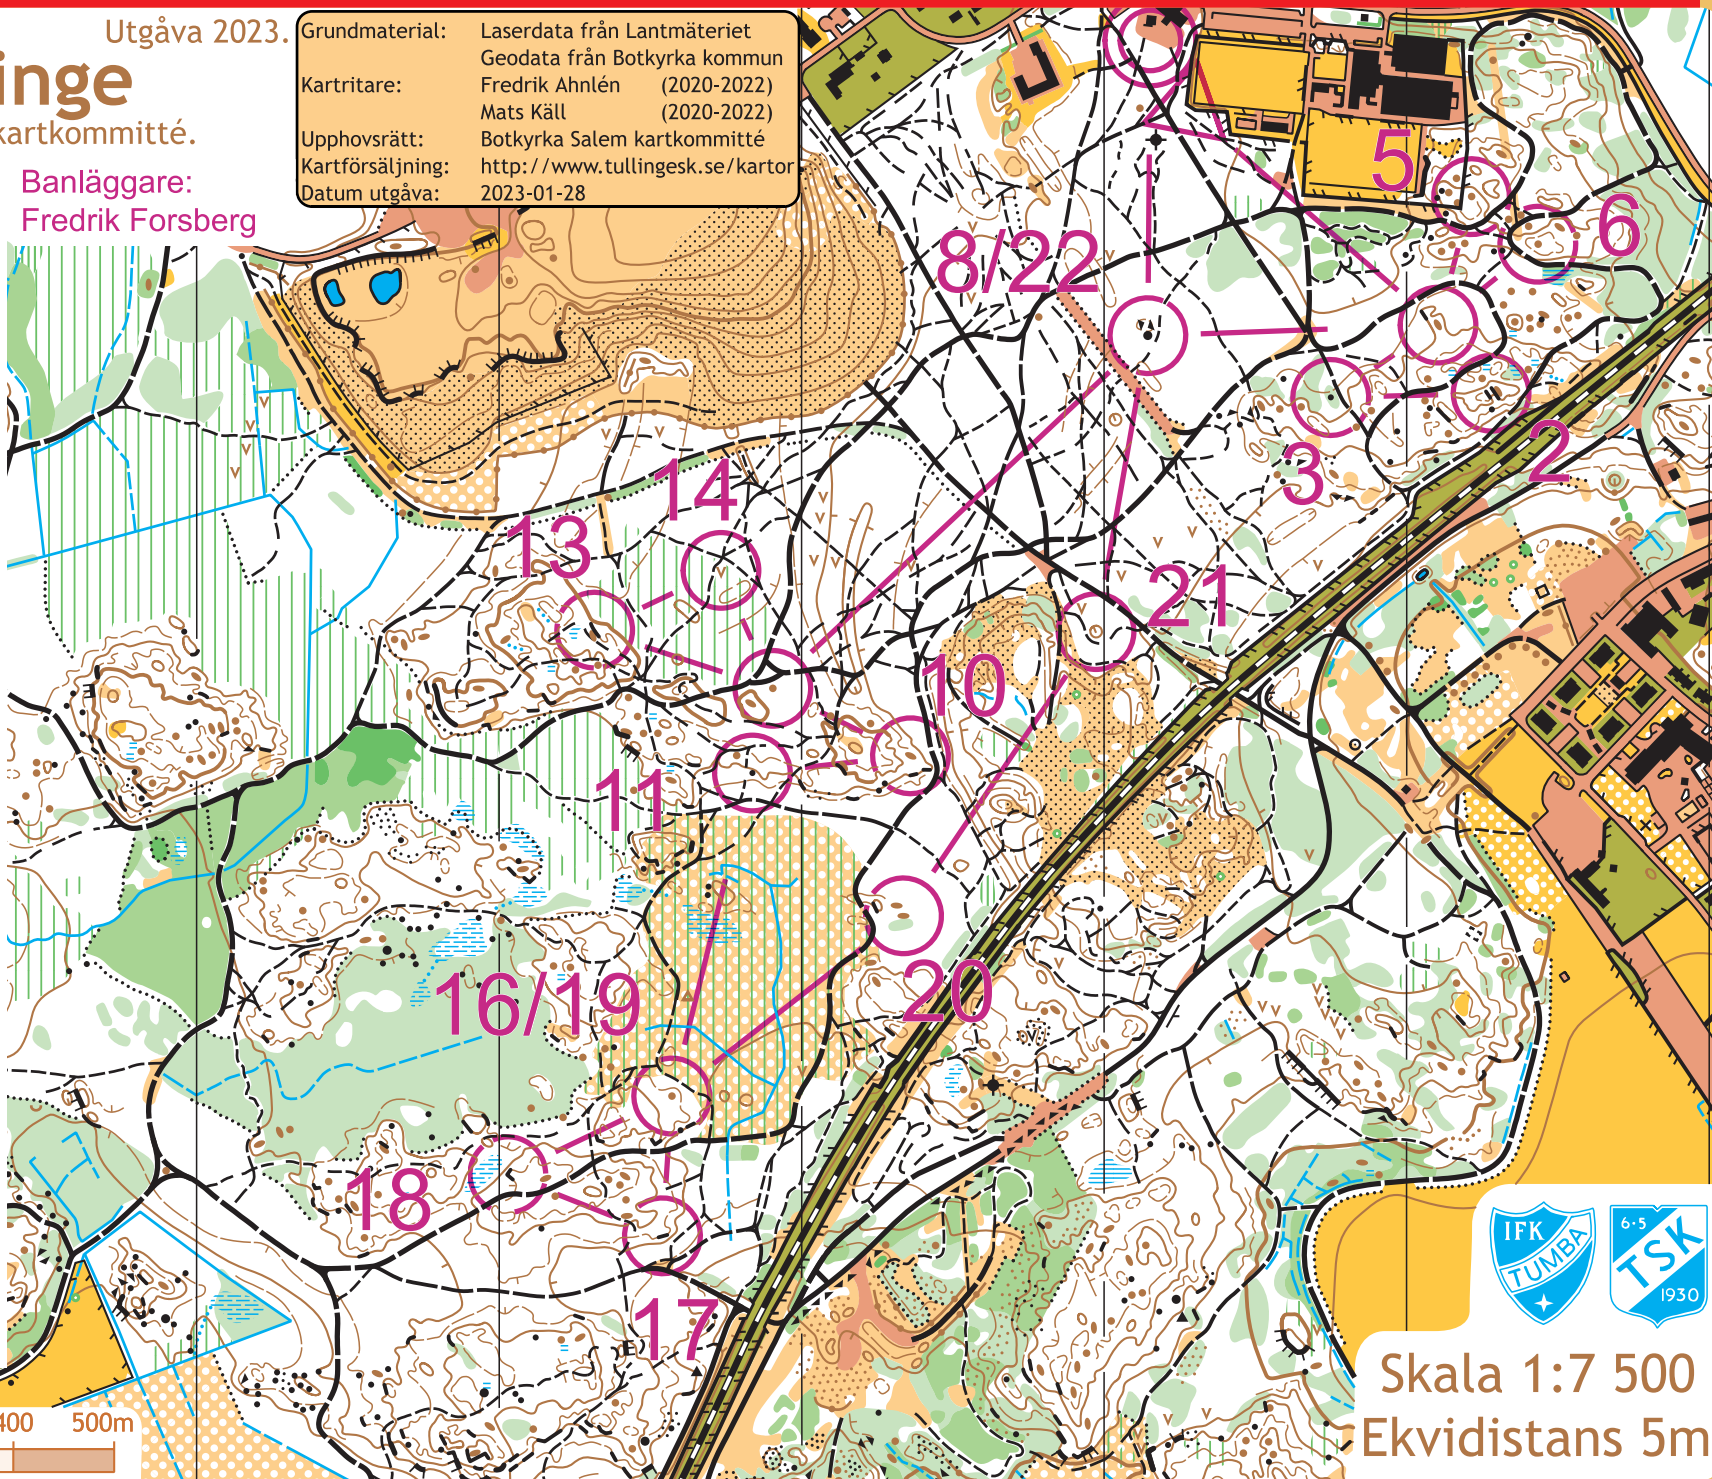

Utsnitt ur:
Tumba-Tullinge

Utgåva 2023.

Utgiven av Botkyrka-Salem kartkommitté.

Grundmaterial: Laserdata från Lantmäteriet
 Geodata från Botkyrka kommun
 Kartritare: Fredrik Ahnlén (2020-2022)
 Mats Käll (2020-2022)
 Upphovsrätt: Botkyrka Salem kartkommitté
 Kartförsäljning: <http://www.tullingesk.se/kartor>
 Datum utgåva: 2023-01-28

Banläggare:
 Fredrik Forsberg

Veckan Bana		
A	4,8 km	
1	31	●
2	32	▬ ▬
3	33	▲ ○
4	31	●
5	34	●
6	35	●
7	31	●
8	36	
9	37	● ○
10	38	● ○
11	39	▲ ○
12	37	● ○
13	40	▬ ○
14	41	▽
15	37	● ○
16	42	●
17	43	▬
18	44	▬
19	42	●
20	45	▽ ○
21	46	○
22	36	

○ 290 m

Skala 1:7 500
 Ekvidistans 5m