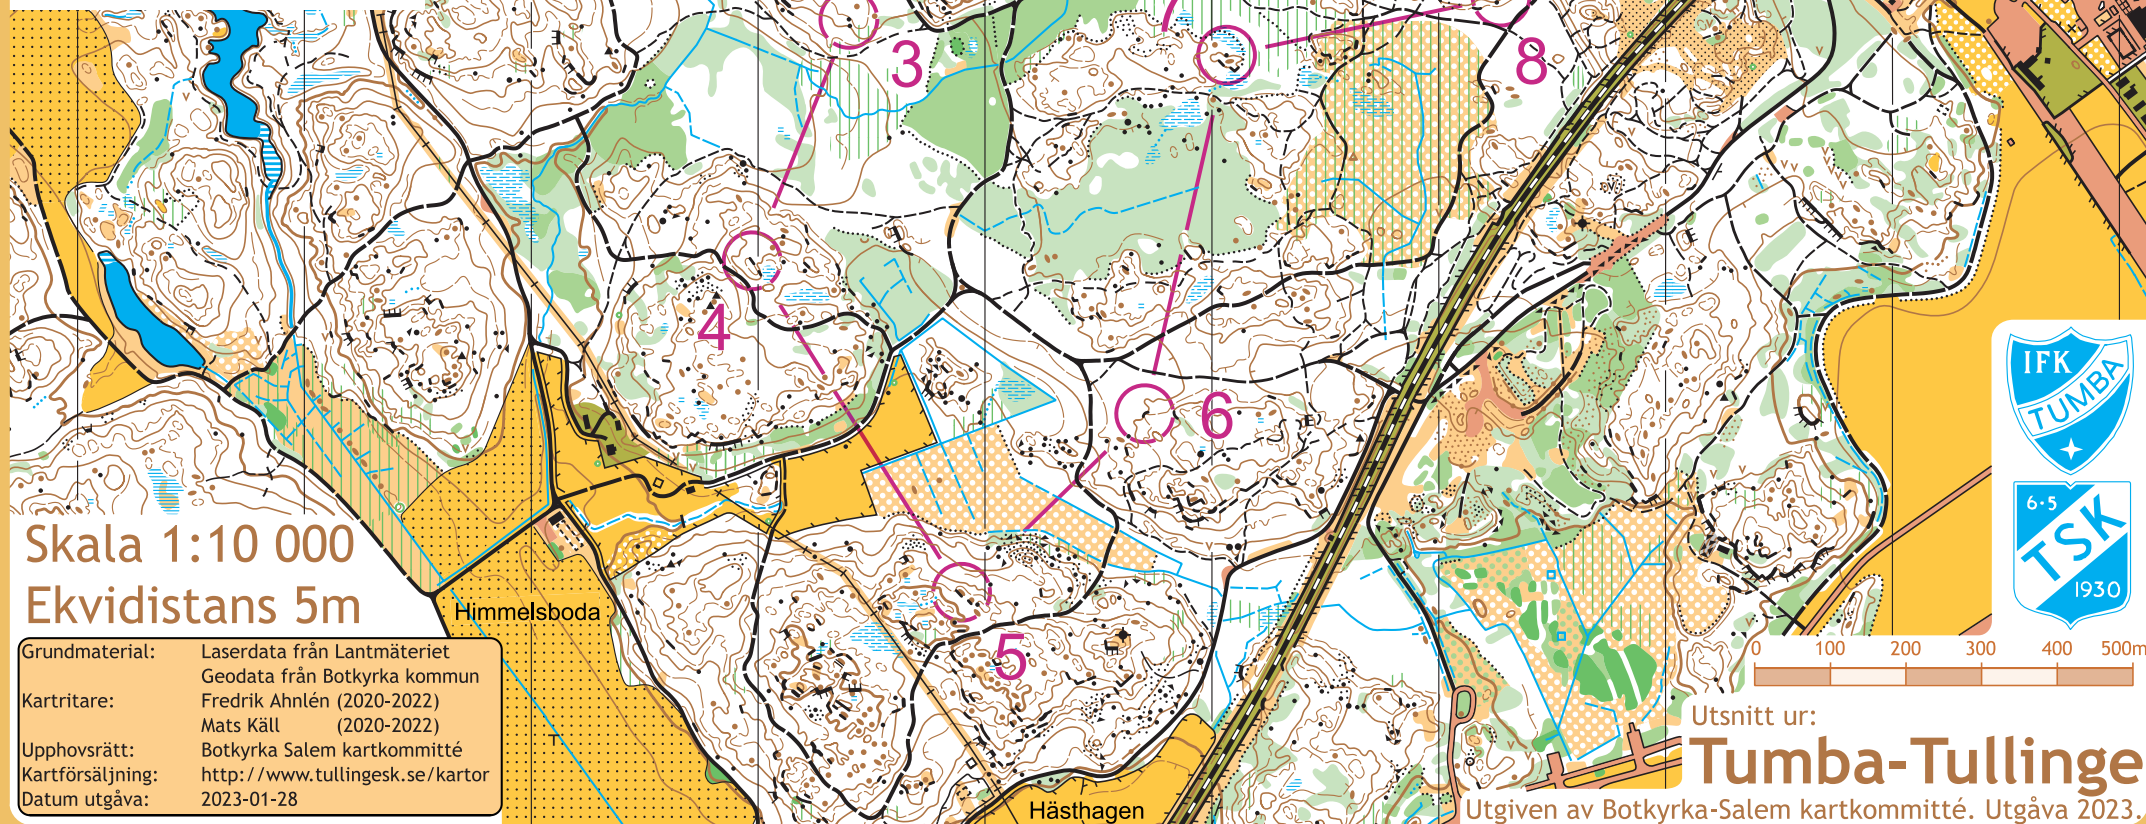

Veckans bana						
E		4,2 km				
▷	↙	↘	↗	✕		
1 31		≡			○	
2 32		○			○	
3 33	↑	▲			○	
4 34	↖	≡				
5 35	↖	●			○	
6 36	←	≡				
7 37		▲			○	
8 38	↗	▲			○	
9 39	↑	≡				
10 40	↙	▲			○	
○		300 m				○

24/6 - 16/7 2023
 Banläggare: Lars Sjöberg

E

Skala 1:10 000
 Ekvidistans 5m

Grundmaterial: Laserdata från Lantmäteriet
 Geodata från Botkyrka kommun
 Kartritare: Fredrik Ahnlén (2020-2022)
 Mats Käll (2020-2022)
 Upphovsrätt: Botkyrka-Salem kartkommitté
 Kartförsäljning: <http://www.tullingesk.se/kartor>
 Datum utgåva: 2023-01-28

Utsnitt ur:
Tumba-Tullinge

Utgiven av Botkyrka-Salem kartkommitté. Utgåva 2023.