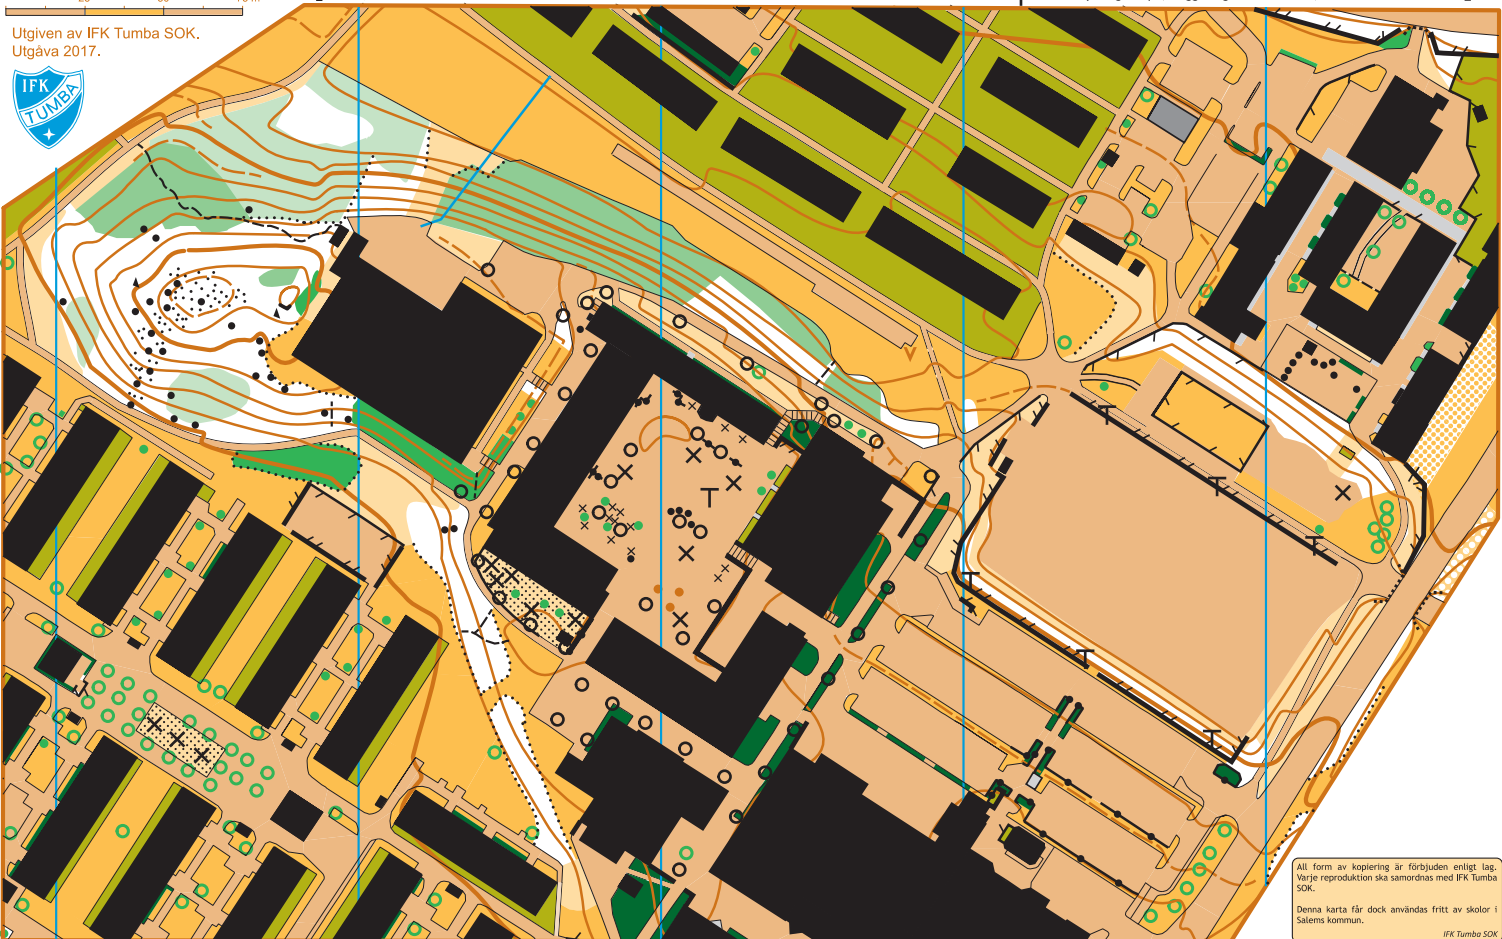

Säbyskolan

Skala 1:2 500 Ekvidistans 2 meter
25 50 75 m

Utgiven av IFK Tumba SOK.
Utgåva 2017.

- Asfalterad yta eller grusyta
- Cykelväg
- Stig
- Opasserbart staket
- Passerbart staket

- Öppen mark, lättlöpt/grov botten
- Skog
- Tät skog/svårlopt/opasserbar
- Sandområde
- Tomtmark

- Sten
- Stenig mark
- Blockterräng
- Höjd med punkthöjd
- Brant

- Grop
- Hus
- Skärmtak, möjligt att springa under
- Opasserbar/ passerbar mur
- Stor belysningsstolpe, flaggstång

- Större lekredskap
- Bord och bänkar, bordtennisbord
- Lyktstolpe
- Träd
- Litet träd, buske